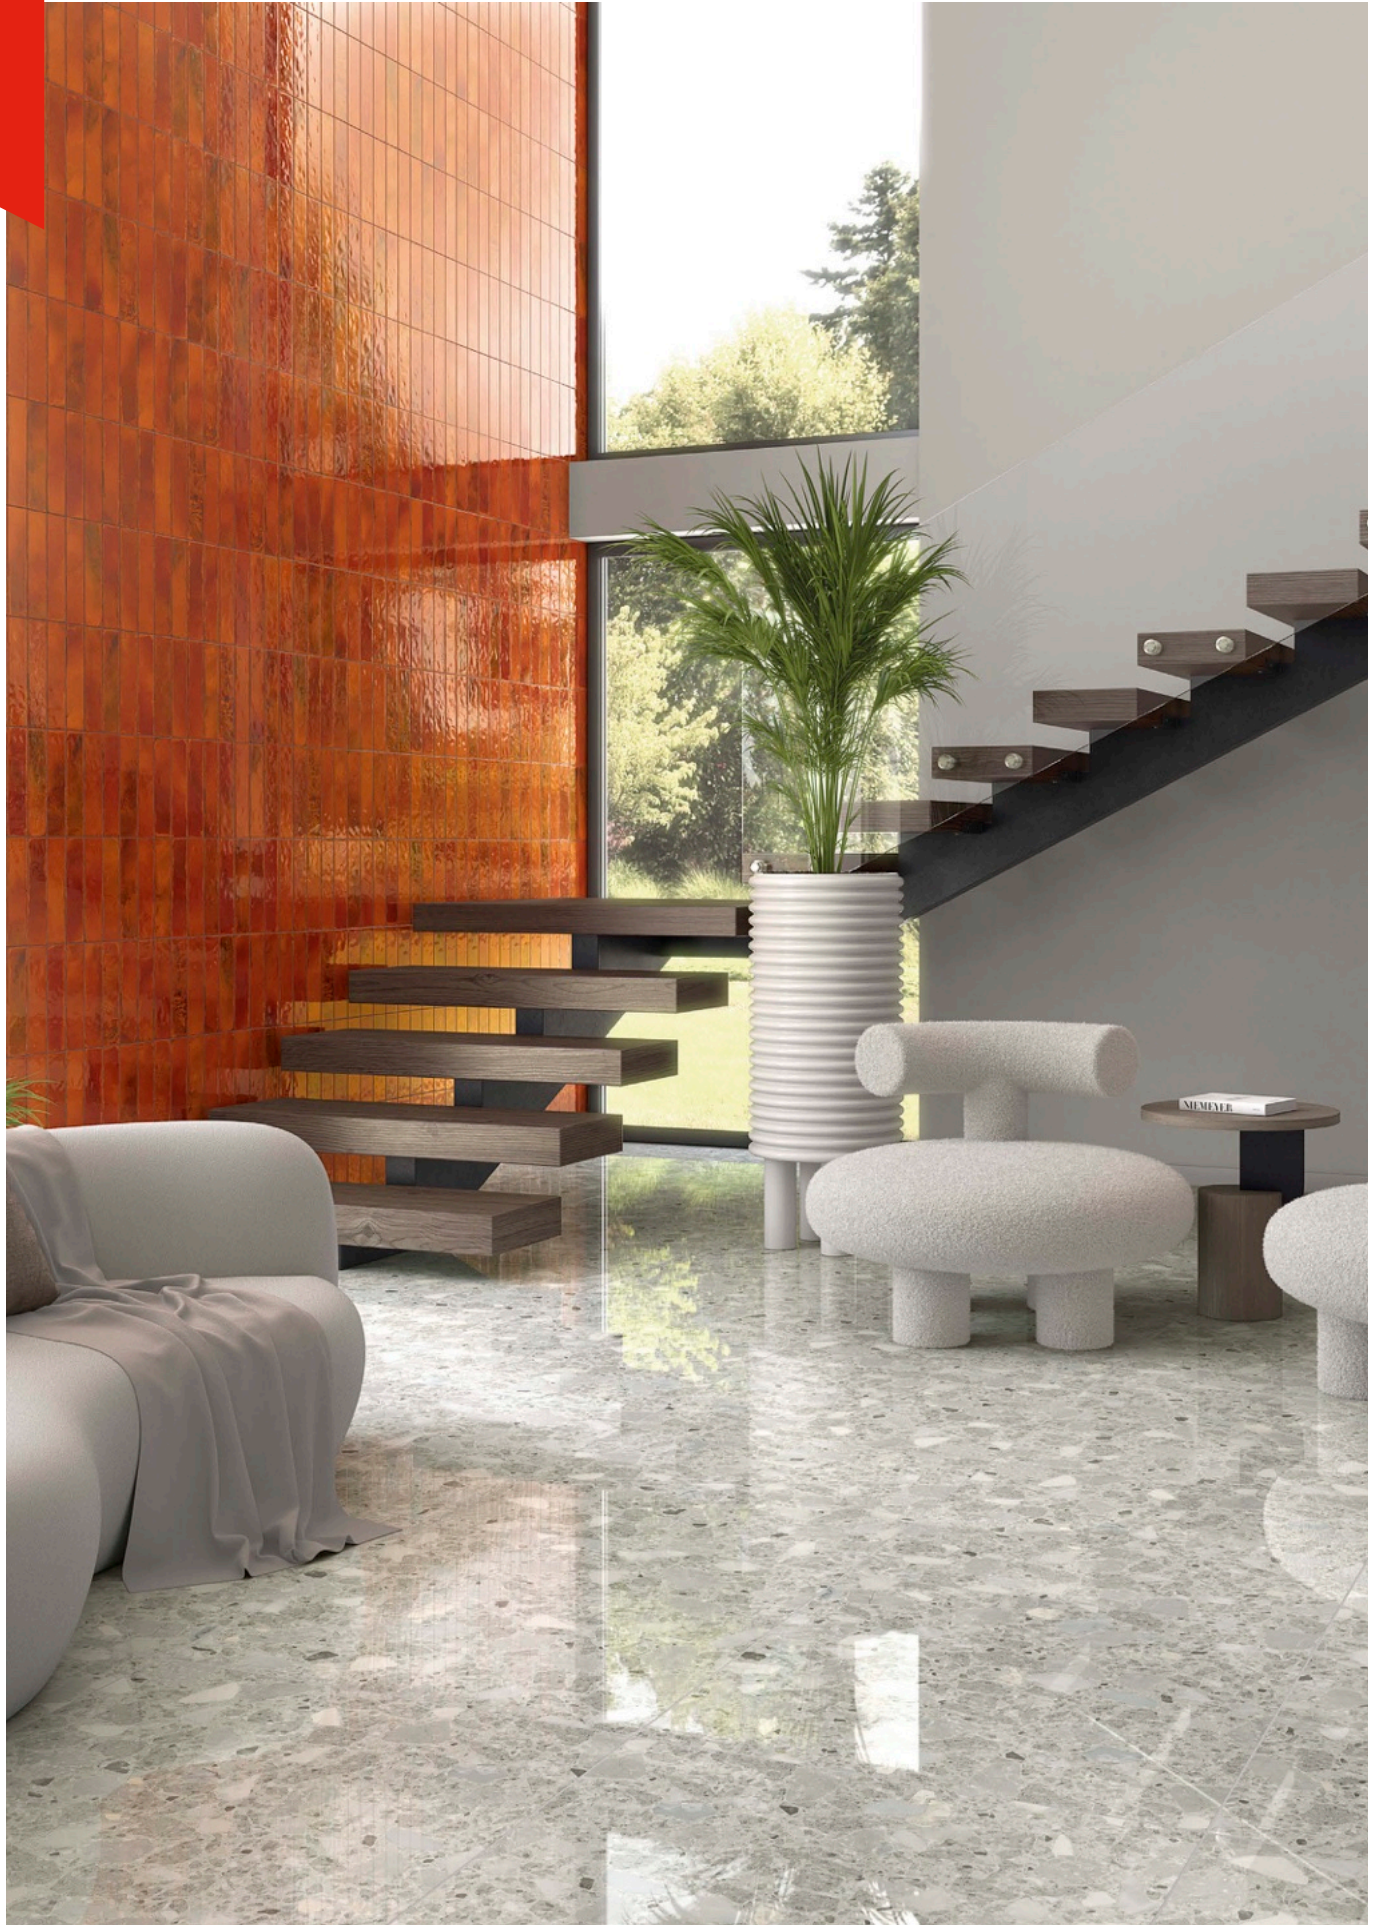

80x80 cm.
31.5x31.5 inches

Mónaco-R
G.271

Mónaco-R Antideslizante
G.271

79,3x79,3 cm.
31.2x31.2 inches

Mónaco-R Pulido
G.169

El peldaño y el gradone pueden servirse con o sin rayado de hendidura. También disponibles en ángulo.
The staircase step and gradone can be sold with or without the ribbed notch. Angle is also available.

ANTIDESLIZANTE. Con el fin de dar una mayor seguridad en aquellas áreas transitables, cuyas condiciones de humedad y pendientes son mayores de lo habitual, hemos realizado las pruebas de ensayo según las normas: UNE EN 16165 (UNE 41901:2017 EX, UNE 41902:2017 EX, DIN 51130, DIN 51097, BS 7976-2:2002) y DCOF. Para más información, consultar nuestro departamento técnico.

SLIP RESISTANCE. With the purpose of providing increased safety in areas of pedestrian foot traffic where moisture and/or slopes are greater than normal, we have carried out tests according to the norms: UNE EN 16165 (UNE 41901:2017 EX, UNE 41902:2017 EX, DIN 51130, DIN 51097, BS 7976-2:2002) and DCOF. For more information on this, contact our Technical Department.

MÓNACO				CAJA / BOX				PALET / PALLET			
		FORMATOS	SIZE	PIEZAS / PIECES	M²	ML	KG	CAJA / BOX	M²	ML	KG
	10,5	79,3x79,3 cm.	31.2x31.2 inches	2	1,258	-	30,50	36	45,288	-	1098
	10	80x80 cm	31.5x31.5 inches	2	1,28	-	29,40	42	53,76	-	1234,84
	6.58	9,4x79,3 cm	3.7x31.2 inches	15	-	11,88	21	54	-	641,52	1134
	6.54	9,4x80 cm	3.7x31.5 inches	15	-	12	21,60	54	-	648	1166,40
	6.83	33x80 cm	13x31.5 inches	2	-	1,6	14	-	-	-	-
	6.85	33x80 cm	13x31,5 inches	2	-	1,6	15	-	-	-	-

Mónaco-R Gris Pulido · 79,3x79,3 cm / Luca ABIC Lava 8x31,5 cm