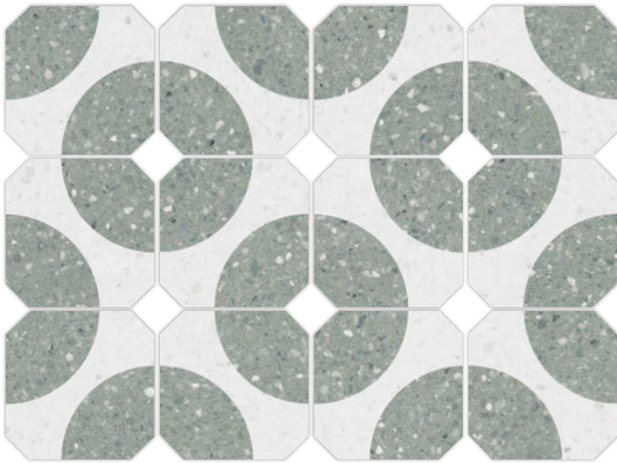

Lerici-R Carbón - 20x20 cm. / Siracusa-R Multicolor - 45x120 cm.

Niza-R Negro · 80x80 cm. / Assenza-R Beige · 20x20 cm. / Stravaganza-R Beige · 32x99 cm.

Octógono Valeta Verde · 20x20 cm. / Taco Bastia Negro · 4x4 cm. / Mónaco-R Gris · 80x80 cm. / Stravaganza-R Gris · 45x120 cm. / Jávea ABIC Esmeralda · 8x31,5 cm.

STRAVAGANZA

20x20 cm 7.9x7.9 inches

Octógono Valeta Verde
G.156

Octógono Cerbere Negro
G.156

Octógono Antibes Verde
G.156

Octógono Grimaud Multicolor
G.156

Octógono Tolone Beige
G.156

Octógono Garde Gris
G.156