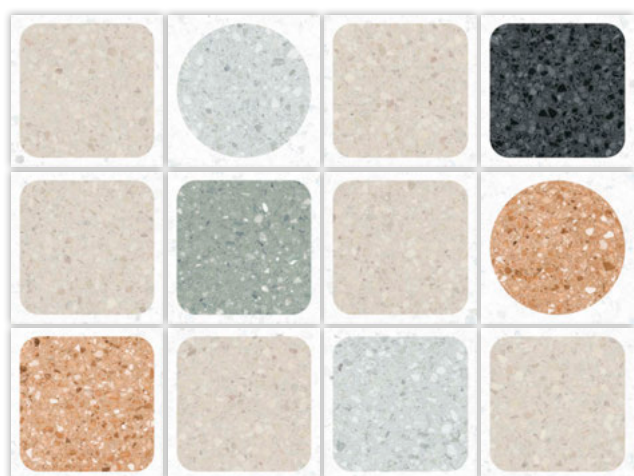

(1) Loano-R Beige
6.271

(1) Alassio-R Multicolor
6.271

(1) Loano-R Multicolor
6.271

(2) Laglio-R Multicolor
6.271

(1) Este modelo está compuesto por diseños diferentes para combinar de modo alterno, se sirven en la misma caja.
This model has different designs that are combined alternately, coming in the same box.