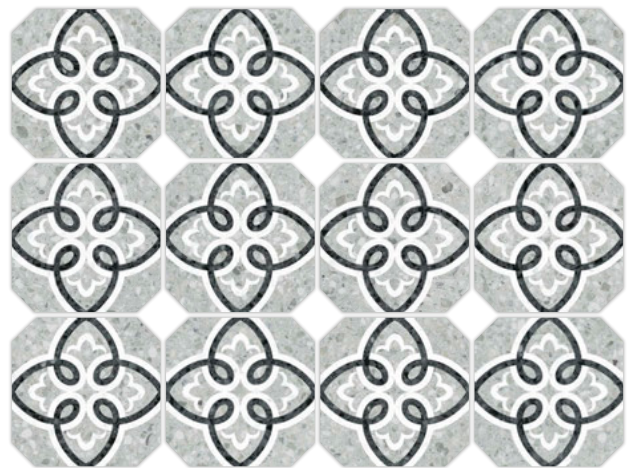

Lerici-R Carbón - 20x20 cm. / Siracusa-R Multicolor - 45x120 cm.

Niza-R Negro · 80x80 cm. / Assenza-R Beige · 20x20 cm. / Stravaganza-R Beige · 32x99 cm.

Octógono Valeta Verde · 20x20 cm. / Taco Bastia Negro · 4x4 cm. / Mónaco-R Gris · 80x80 cm. / Stravaganza-R Gris · 45x120 cm. / Jávea ABIC Esmeralda · 8x31,5 cm.

STRAVAGANZA

20x20 cm 7.9x7.9 inches

Octógono Valeta Verde
G.156

Octógono Cerbere Negro
G.156

Octógono Antibes Verde
G.156

Octógono Grimaud Multicolor
G.156

Octógono Tolone Beige
G.156

Octógono Garde Gris
G.156