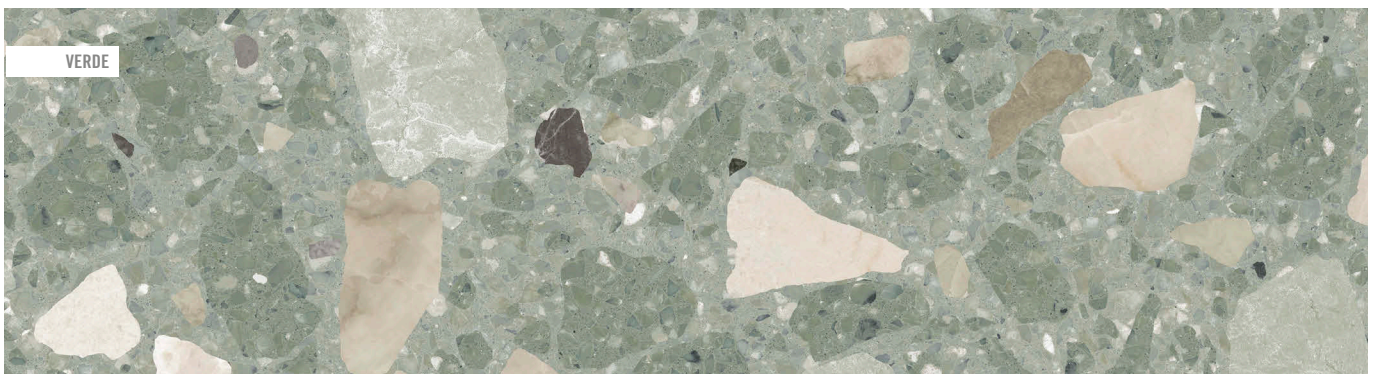

80x80 cm.
31.5x31.5 inches

Niza-R
G.271

Niza-R Antideslizante
G.271

79,3x79,3 cm.
31.2x31.2 inches

Niza-R Pulido
G.169

El peldaño y el gradone pueden servirse con o sin rayado de hendidura. También disponibles en ángulo.
The staircase step and gradone can be sold with or without the ribbed notch. Angle is also available.

ANTIDESLIZANTE. Con el fin de dar una mayor seguridad en aquellas áreas transitables, cuyas condiciones de humedad y pendientes son mayores de lo habitual, hemos realizado las pruebas de ensayo según las normas: UNE EN 16165 (UNE 41901:2017 EX, UNE 41902:2017 EX, DIN 51130, DIN 51097, BS 7976-2:2002) y DCOF. Para más información, consultar nuestro departamento técnico.

SLIP RESISTANCE. With the purpose of providing increased safety in areas of pedestrian foot traffic where moisture and/or slopes are greater than normal, we have carried out tests according to the norms: UNE EN 16165 (UNE 41901:2017 EX, UNE 41902:2017 EX, DIN 51130, DIN 51097, BS 7976-2:2002) and DCOF. For more information on this, contact our Technical Department.

NIZA	FORMATOS	SIZE	CAJA / BOX				PALET / PALLET				
			PIEZAS / PIECES	M²	ML	KG	CAJA / BOX	M²	ML	KG	
	10,5	79,3x79,3 cm.	31.2x31.2 inches	2	1,258	-	30,50	36	45,288	-	1098
	10	80x80 cm	31.5x31.5 inches	2	1,28	-	29,40	42	53,76	-	1234,84
 Rodapié cortado Cut skirting tile	6.58	9,4x79,3 cm	3.7x31.2 inches	15	-	11,88	21	54	-	641,52	1134
 Rodapié cortado y biselado Cut and Bevelled skirting tile	6.54	9,4x80 cm	3.7x31.5 inches	15	-	12	21,60	54	-	648	1166,40
 Peldaño / Step Tread	6.83	33x80 cm	13x31,5 inches	2	-	1,6	14	-	-	-	-
 Gradone	6.85	33x80 cm	13x31,5 inches	2	-	1,6	15	-	-	-	-